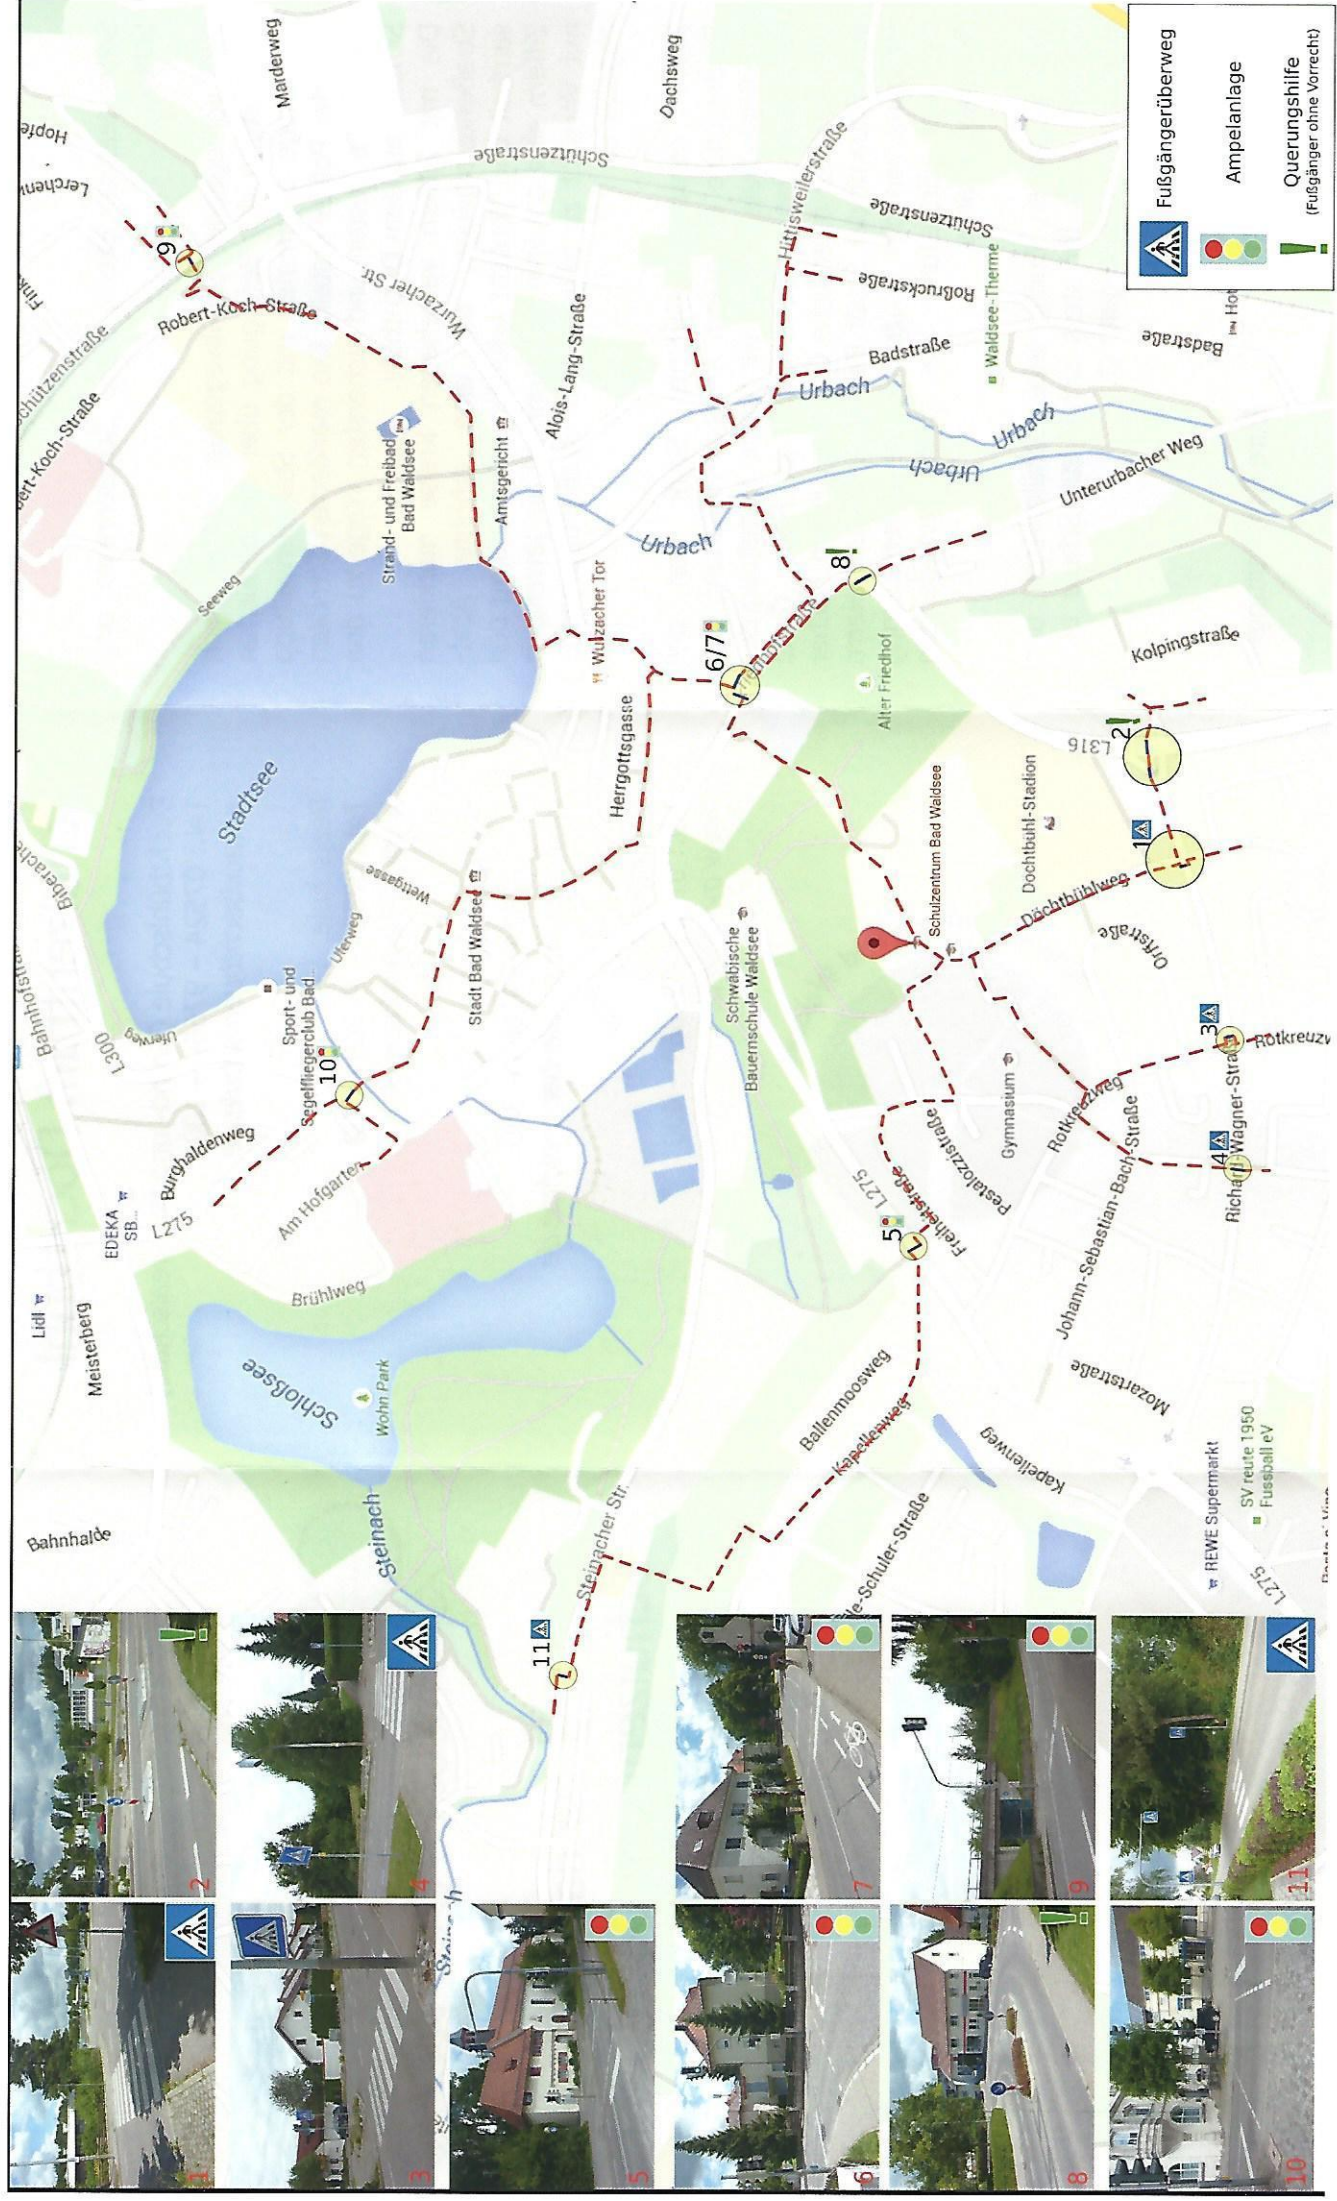

Sehr geehrte Eltern, liebe Schülerinnen und Schüler,

der vorliegende Schulwegeplan wurde nach Auswertung der Befragung über die benutzten Schulwege zusammen mit der Stadtverwaltung und der Polizei erstellt. Die markierten Strecken zeigen die besten und sichersten Wege zu den Schulen auf dem Döchtbühl.

Die mit Ziffern versehenen Kreise markieren Straßenübergänge, die eine erhöhte Aufmerksamkeit und Vorsicht erfordern. Passend zu den Ziffern sind am linken Kartenrand die jeweiligen mit Vorsicht zu begehenden Straßenübergänge abgebildet.

# Geh-Schulwegplan

	Fußgängerüberweg
	Ampelanlage
	Querungshilfe (Fußgänger ohne Vorrrecht)